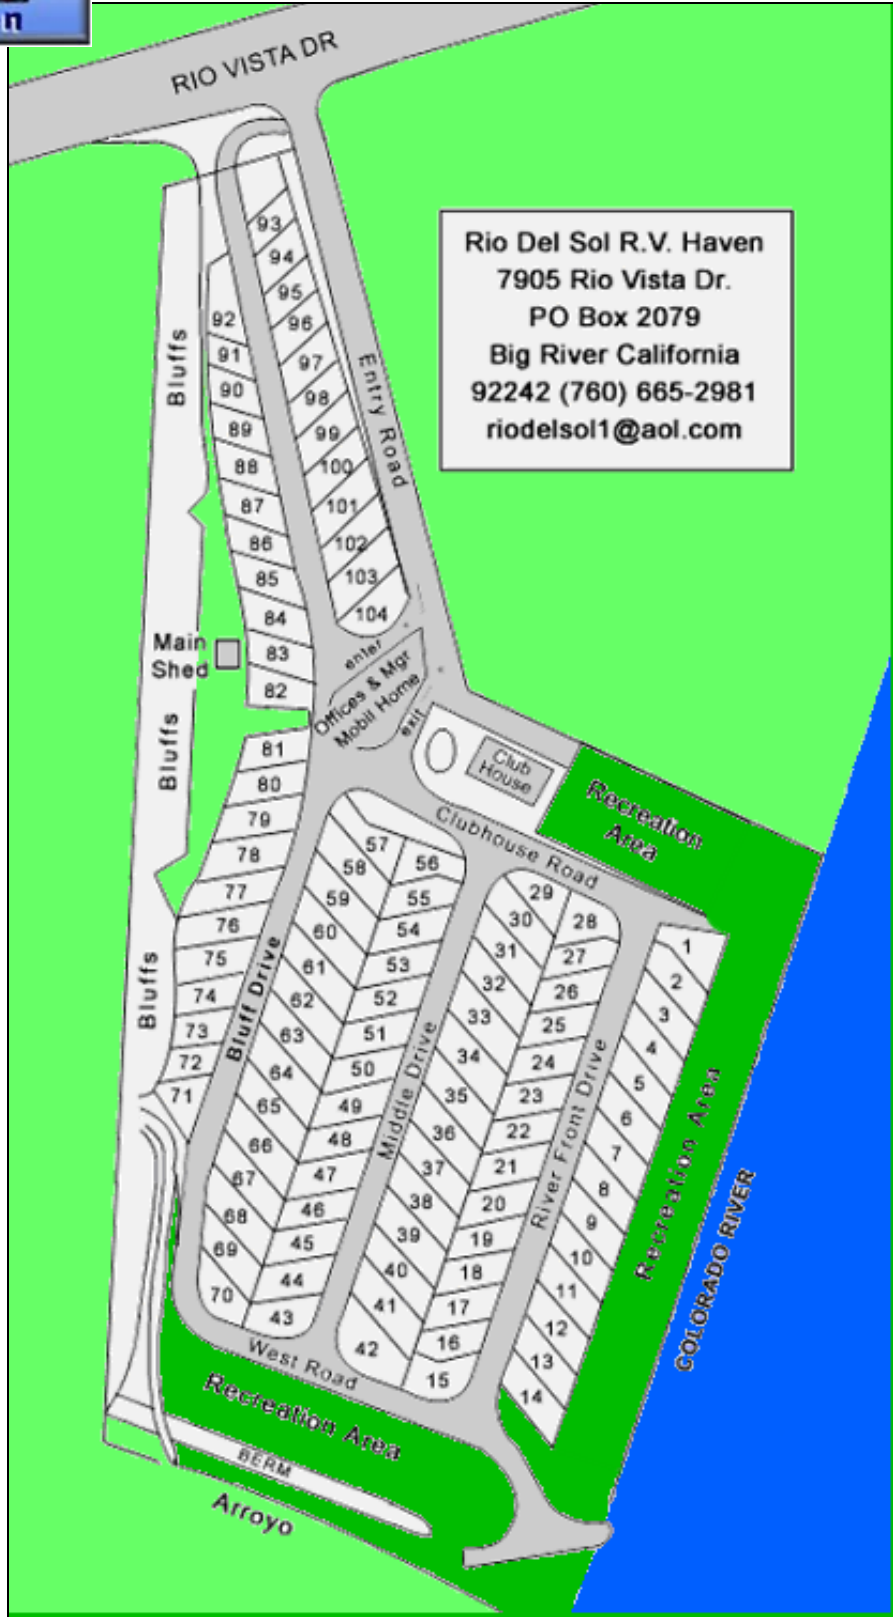

# Rio Del Sol RV Haven Park Map

Rio Del Sol R.V. Haven  
 7905 Rio Vista Dr.  
 PO Box 2079  
 Big River California  
 92242 (760) 665-2981  
 riodelsol1@aol.com